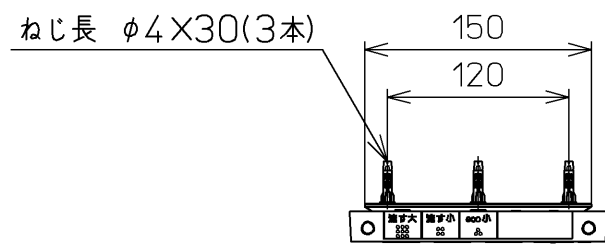

生産中止図面
2017/07

< 特殊内容 >
1. 本体着脱部を金属製にしたもの
* 定格 : AC100V-1280W 50/60Hz

TOTO		単位 mm	名称
製図 高田 ゆ	検図 山 川 松 下 博	日付 12-03-26 尺度 1 : 5	洗淨乾燥脱臭暖房便座
備考		ウォシュレット品番 TCF4721V80 便器洗浄ユニット品番 TCA220	品番 TCF4721AKV80
			図番 TCF4721AKV80_A0100