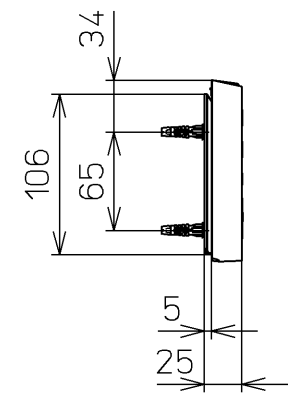

生産中止図面
2017/07

< 特殊内容 >
1. 本体着脱部を金属製にしたもの
* 定格 : AC100V-1280W 50/60Hz

TOTO		単位 mm	名称
製図 高田 ゆ	検図 山 川 松 下 博	日付 12-03-26 尺度 1 : 5	洗淨乾燥脱臭暖房便座
備考		ウォシュレット品番 TCF4721V80 便器洗浄ユニット品番 TCA220	品番 TCF4721AKV80
			図番 TCF4721AKV80_A0100