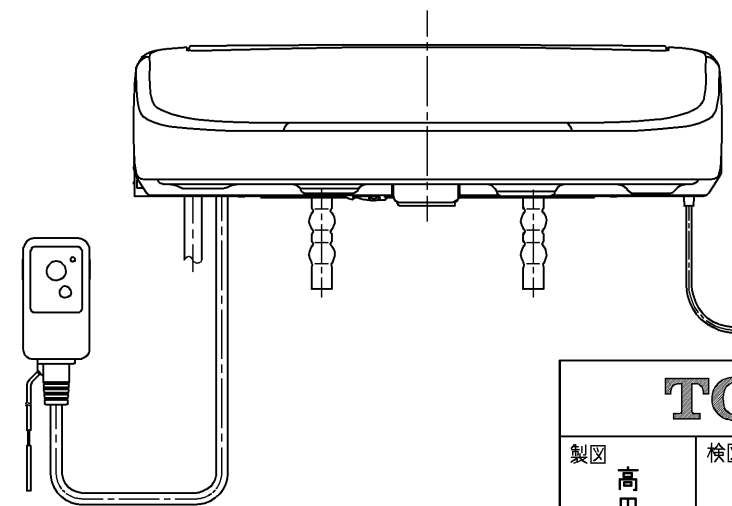

生産中止図面
2017/07

< 特殊内容 >
1. 本体着脱部を金属製にしたもの
* 定格 : AC100V-1280W 50/60Hz

TOTO		単位 mm	名称
製図 高田 ゆ	検図 山 川 松 下 博	日付 12-03-26 尺度 1 : 5	洗淨乾燥脱臭暖房便座
備考		ウォシュレット品番 TCF4721V80 便器洗浄ユニット品番 TCA220	品番 TCF4721AKV80
			図番 TCF4721AKV80_A0100