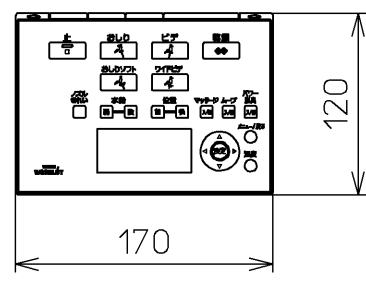

生産中止図面
2017/07

< 特殊内容 >
1. 本体着脱部を金属製にしたもの
* 定格 : AC100V-1280W 50/60Hz

TOTO		単位 mm	名称
製図 高田 ゆ	検図 山 川 松 下 博	日付 12-03-26 尺度 1 : 5	洗淨乾燥脱臭暖房便座
備考		ウォシュレット品番 TCF4721V80 便器洗浄ユニット品番 TCA220	品番 TCF4721AKV80
			図番 TCF4721AKV80_A0100