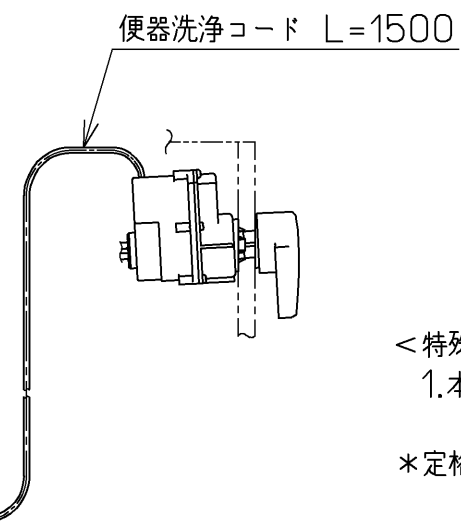

生産中止図面
2017/07

< 特殊内容 >
1. 本体着脱部を金属製にしたもの
* 定格 : AC100V-1280W 50/60Hz

TOTO		単位 mm	名称
製図 高田 ゆ	検図 山 川 松 下 博	日付 12-03-26 尺度 1 : 5	洗淨乾燥脱臭暖房便座
備考		ウォシュレット品番 TCF4721V80 便器洗浄ユニット品番 TCA220	品番 TCF4721AKV80
			図番 TCF4721AKV80_A0100