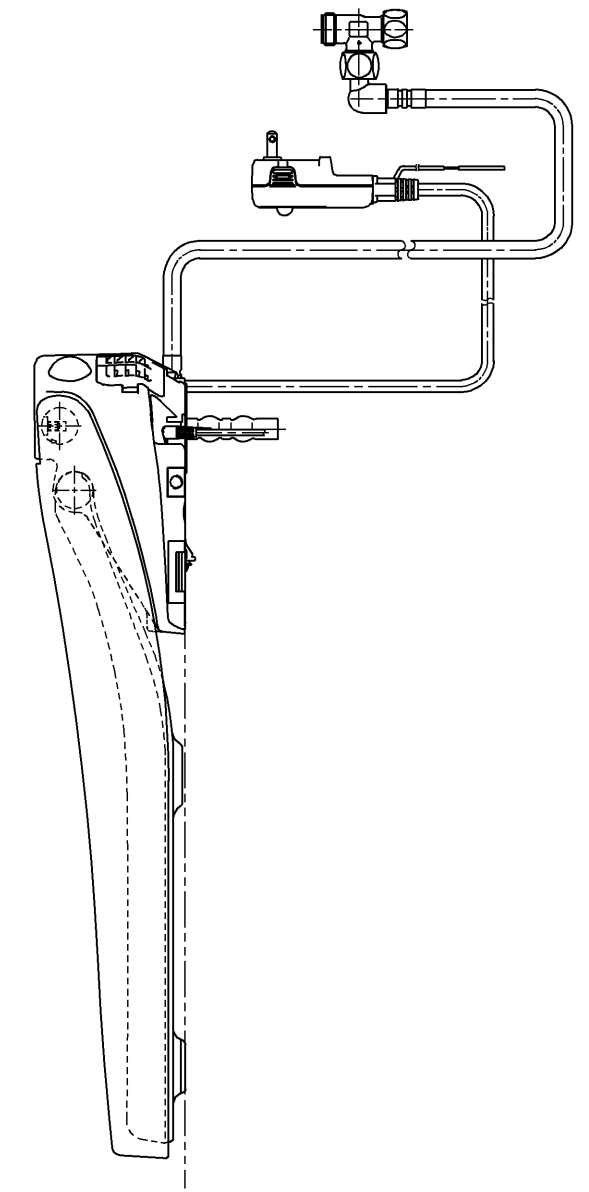

生産中止図面
2017/07

< 特殊内容 >
1. 本体着脱部を金属製にしたもの
* 定格 : AC100V-1280W 50/60Hz

TOTO		単位 mm	名称
製図 高田 ゆ	検図 山 川 松 下 博	日付 12-03-26 尺度 1 : 5	洗淨乾燥脱臭暖房便座
備考		ウォシュレット品番 TCF4721V80 便器洗浄ユニット品番 TCA220	品番 TCF4721AKV80
			図番 TCF4721AKV80_A0100