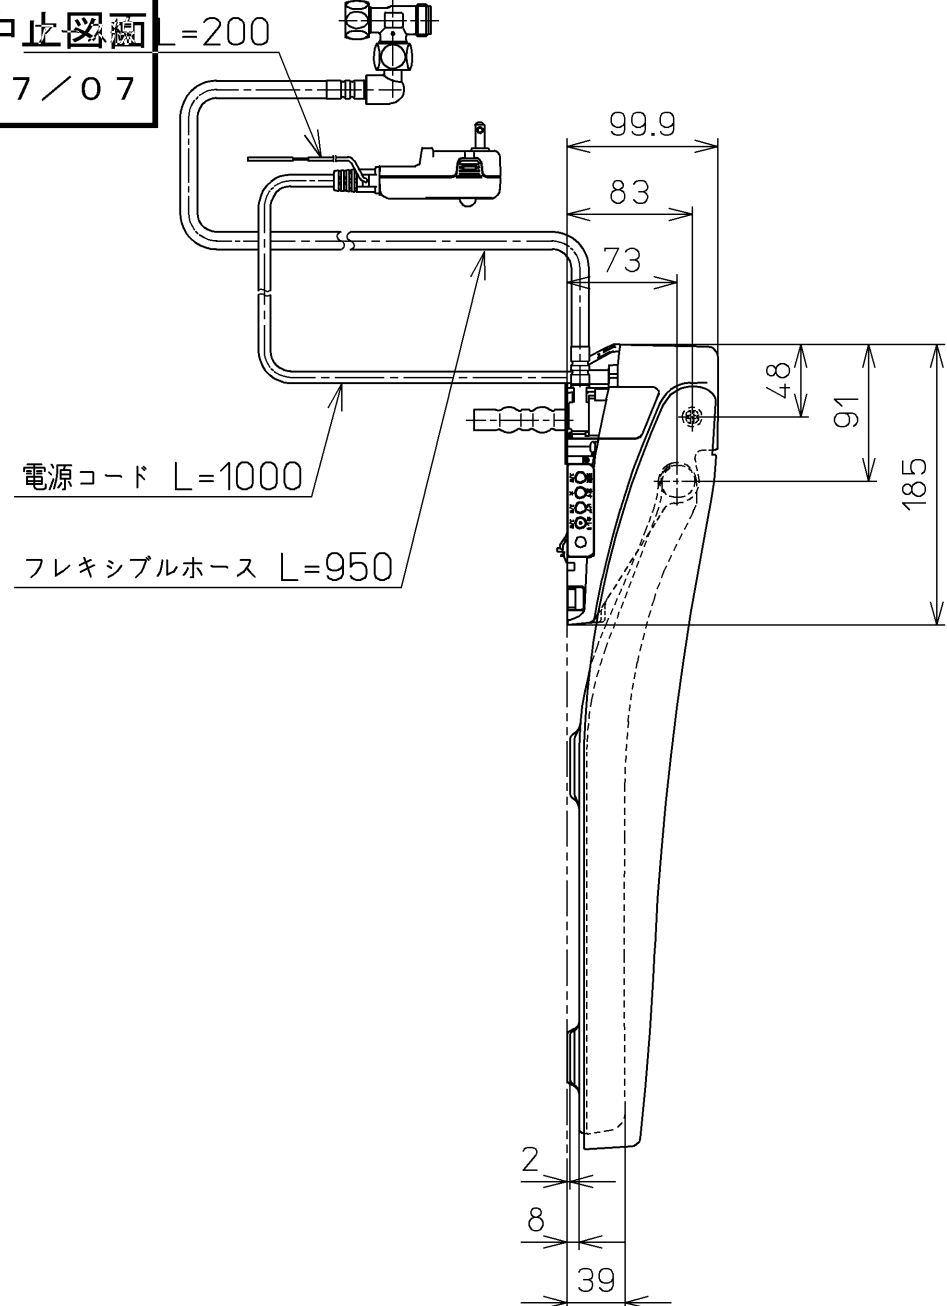

生産中止図面
2017/07

< 特殊内容 >
1. 本体着脱部を金属製にしたもの
* 定格 : AC100V-1280W 50/60Hz

TOTO		単位 mm	名称
製図 高田 ゆ	検図 山 川 松 下 博	日付 12-03-26 尺度 1 : 5	洗淨乾燥脱臭暖房便座
備考		ウォシュレット品番 TCF4721V80 便器洗浄ユニット品番 TCA220	品番 TCF4721AKV80
			図番 TCF4721AKV80_A0100