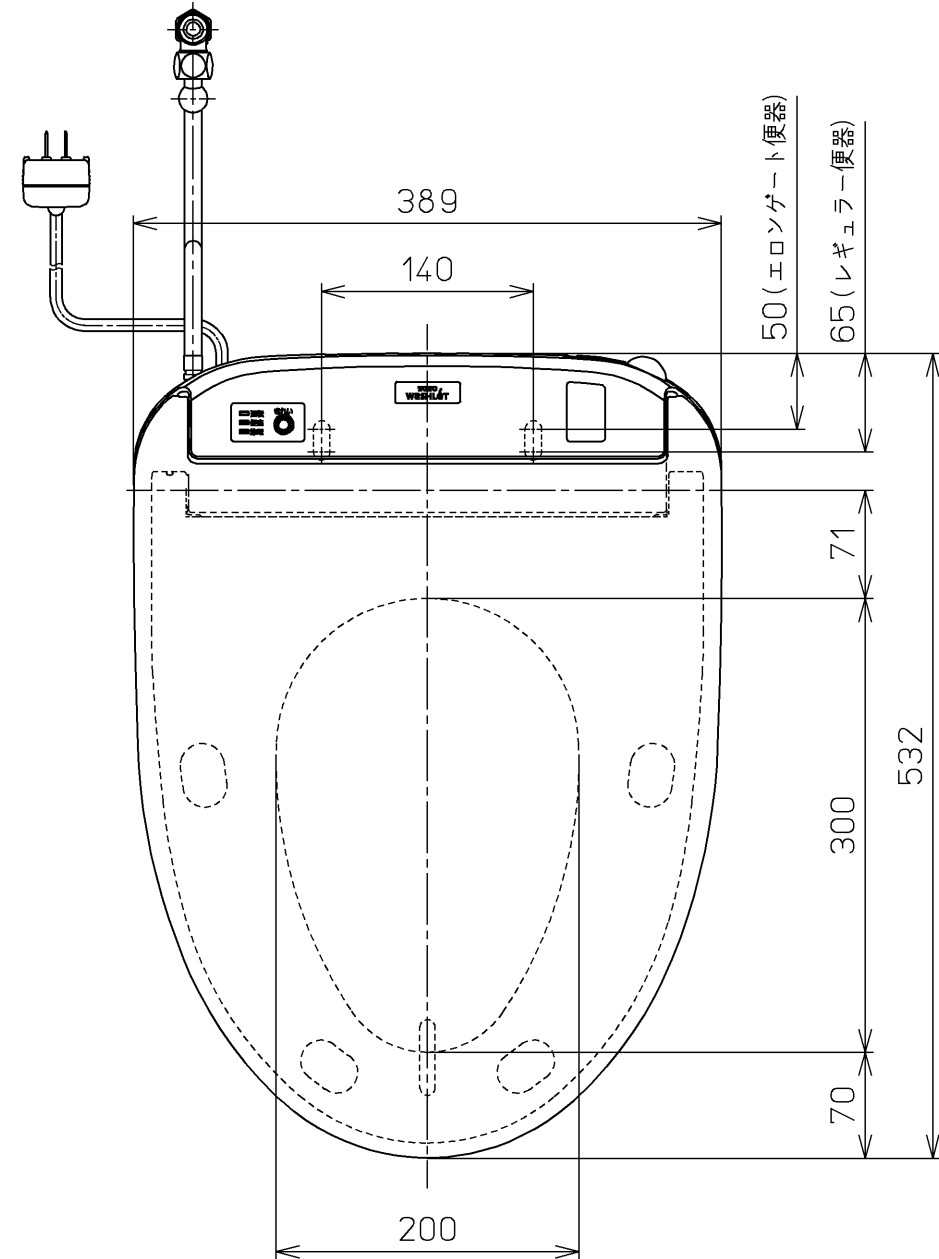

生産中止図面
2017/07

< 特殊内容 >
1. 本体着脱部を金属製にしたもの
* 定格 : AC100V-1280W 50/60Hz

TOTO		単位 mm	名称
製図 高田 ゆ	検図 山 川 松 下 博	日付 12-03-26 尺度 1 : 5	洗淨乾燥脱臭暖房便座
備考		ウォシュレット品番 TCF4721V80 便器洗浄ユニット品番 TCA220	品番 TCF4721AKV80
			図番 TCF4721AKV80_A0100